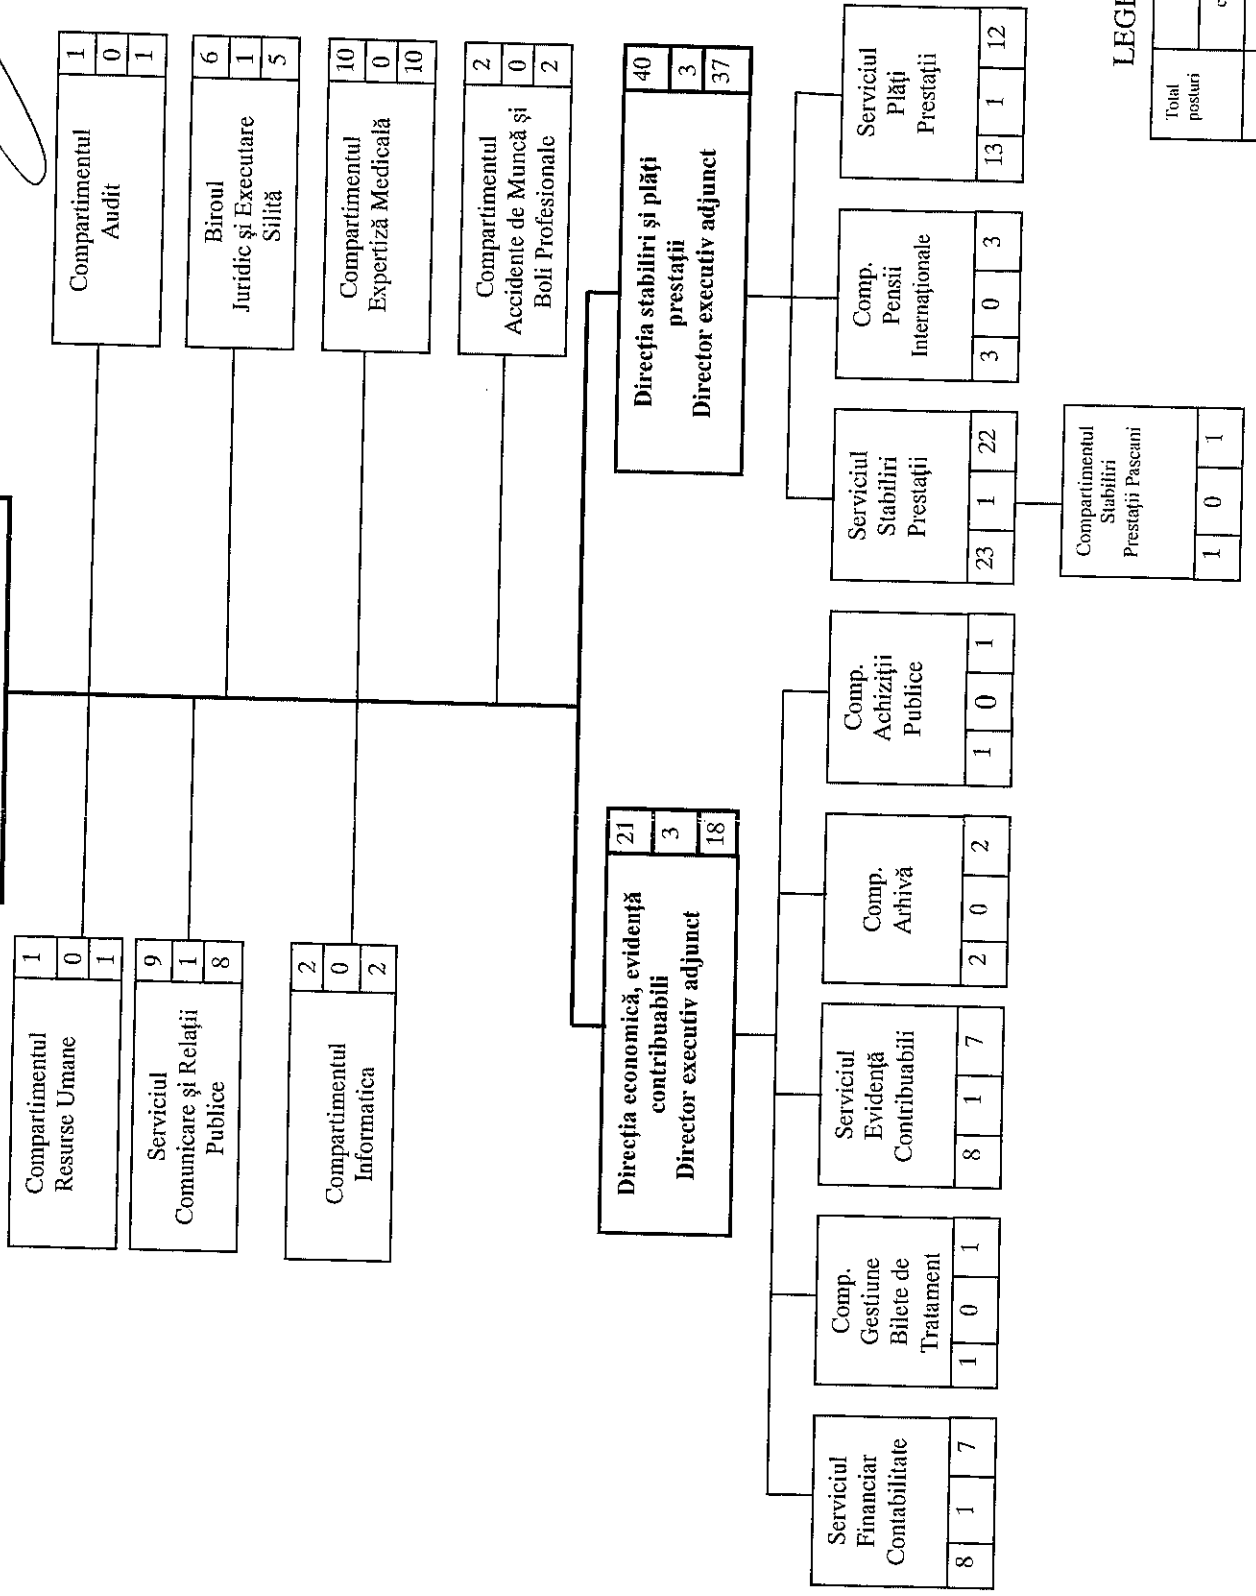

Structura organizatorică
Casa Județeană de Pensii Iași
Anexă la ordinul nr. 1194/13.03.2018

APROB,
PREȘEDINȚII C.N.P.P.
Robert-Iulian STĂNESCU
CASA NAȚIONALĂ DE PENSIILE PUBLICE
PREȘEDINȚIE

Director executiv

LEGENDA

| | | |
|---------------|-----------|----------|
| Total posturi | din care: | |
| | conducere | executie |
| 93 | 9 | 84 |